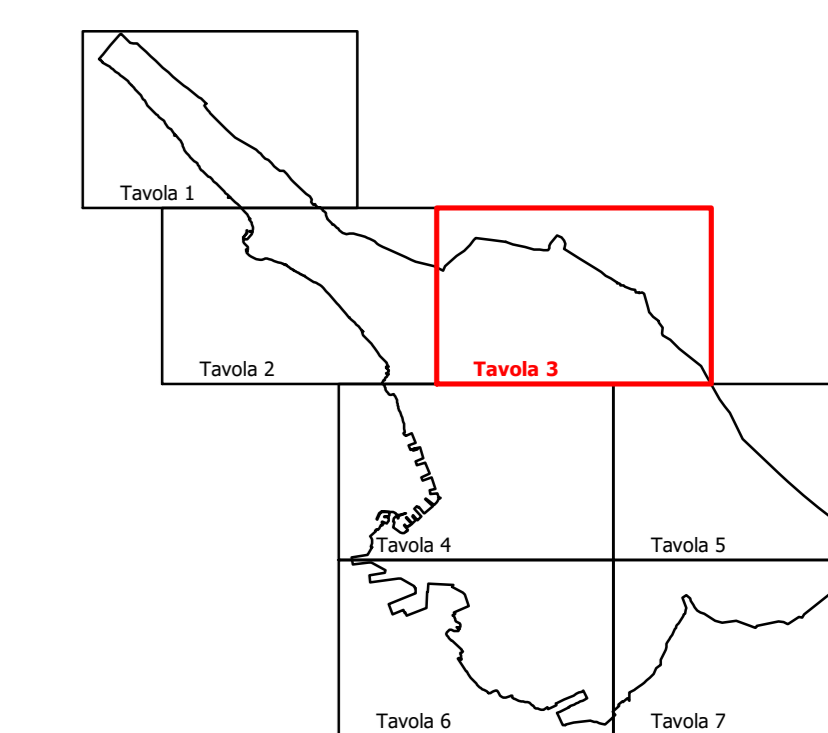

COMUNE DI TRIESTE

DIPARTIMENTO TERRITORIO, AMBIENTE,
LAVORI PUBBLICI E PATRIMONIO

SERVIZIO PIANIFICAZIONE TERRITORIALE
E PORTO VECCHIO

Cartografia aree percorse da incendi

TAVOLA:

Cl.03

Aggiornamento:
31 dicembre 2022

 confine comunale