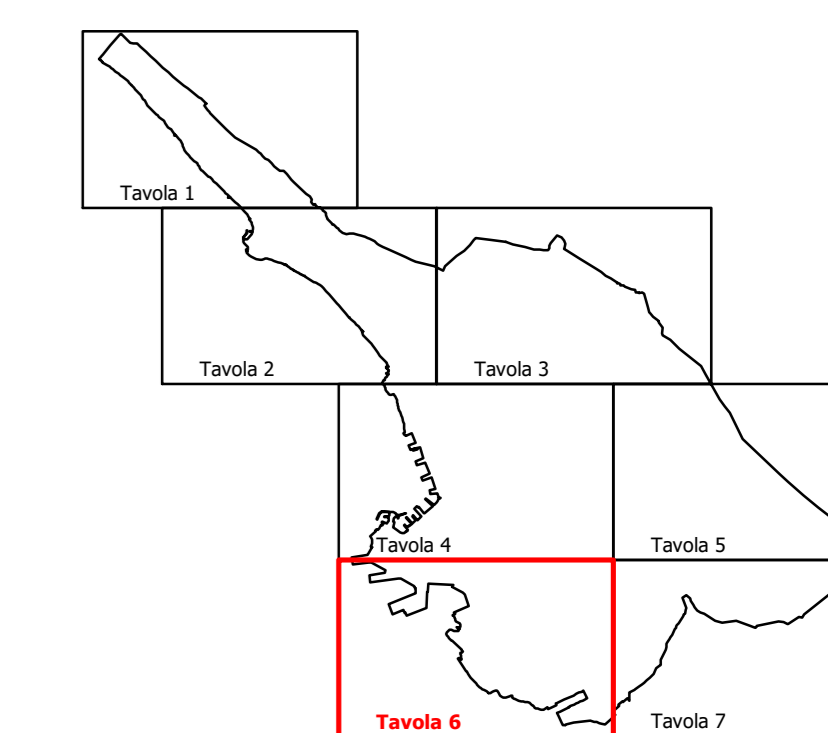

COMUNE DI TRIESTE
 DIPARTIMENTO TERRITORIO, AMBIENTE,
 LAVORI PUBBLICI E PATRIMONIO

SERVIZIO PIANIFICAZIONE TERRITORIALE
 E PORTO VECCHIO

**Cartografia aree
 percorse da incendi**

TAVOLA:

Cl.06

Aggiornamento:
 31 dicembre 2022

Scala 1:5000

Trieste

LEGENDA

Periodo incendi

- dal 01.01.2008 al 31.12.2012
- dal 01.01.2013 al 31.12.2017
- dal 01.01.2018 al 31.12.2022

2017 14 anno - codice incendio

confine comunale